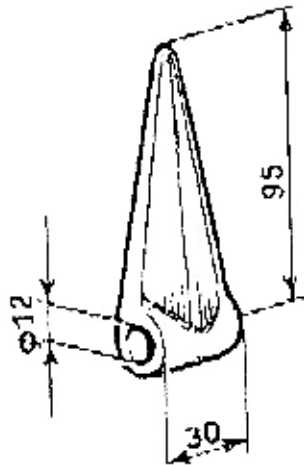

Drop Side Body Hinges

2.10-002

Hinge. **Weight:** 0,430kg.

2.10-003

Hinge. **Weight:** 0,680kg.

2.10-013

Gudgeon Pin. **Weight:** 0,200kg.

2.10-006

Light duty hinge.

2.10-009

Light duty gudgeon.