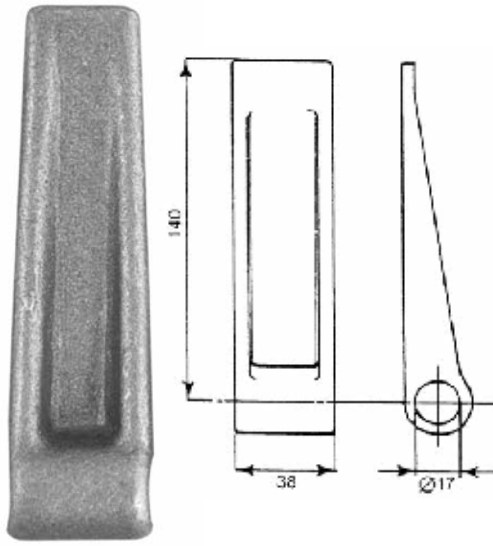

Drop Side Body Hinges

2.10-002

Hinge. **Weight:** 0,430kg.

2.10-003

Hinge. **Weight:** 0,680kg.

2.10-013

Gudgeon Pin. **Weight:** 0,200kg.

2.10-006

Light duty hinge.

2.10-009

Light duty gudgeon.