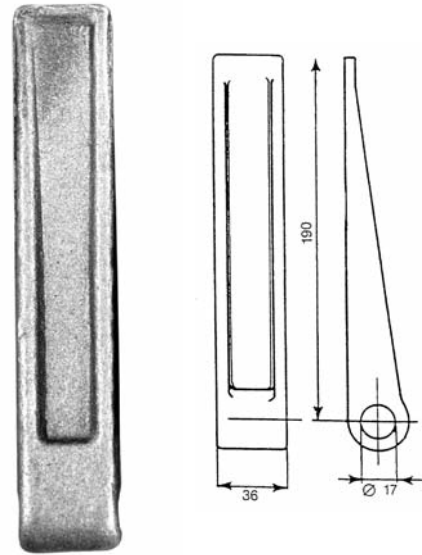

Drop Side Body Hinges

2.10-002

Hinge. **Weight:** 0,430kg.

2.10-003

Hinge. **Weight:** 0,680kg.

2.10-013

Gudgeon Pin. **Weight:** 0,200kg.

2.10-006

Light duty hinge.

2.10-009

Light duty gudgeon.