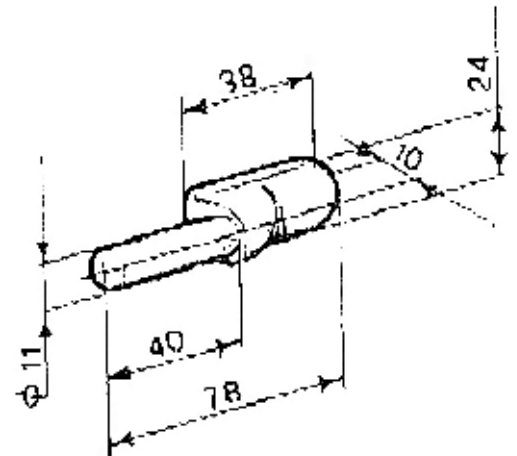

Drop Side Body Hinges

2.10-002

Hinge. **Weight:** 0,430kg.

2.10-003

Hinge. **Weight:** 0,680kg.

2.10-013

Gudgeon Pin. **Weight:** 0,200kg.

2.10-006

Light duty hinge.

2.10-009

Light duty gudgeon.